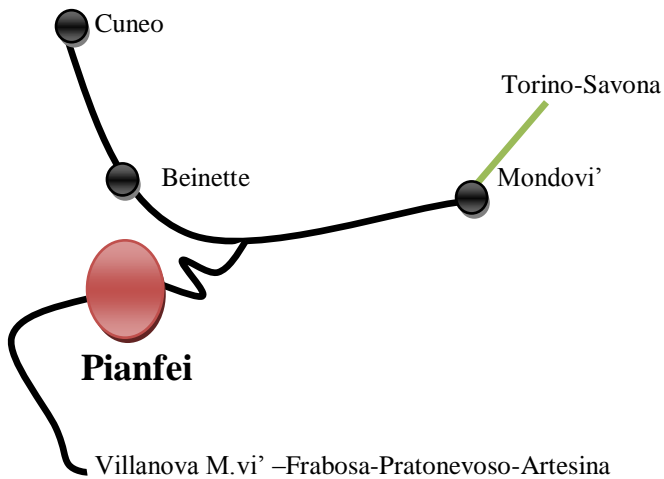

Presepe Meccanico in Crusa'

Pianfei - Cuneo - Piemonte

Calendari apertura Presepe 2009-2010

Dicembre 2009

L	M	M	G	V	S	D
	1	2	3	4	5	6
7	8	9	10	11	12	13
14	15	16	17	18	19	20
21	22	23	24	25	26	27
28	29	30	31			

Gennaio 2010

L	M	M	G	V	S	D
				1	2	3
4	5	6	7	8	9	10
11	12	13	14	15	16	17
18	19	20	21	22	23	24
25	26	27	28	29	30	31

LEGENDA

- Dalle 15:30 alle 18:30
- Dalle 22:00 alle 24:00

Giorni festivi 25-26-27/12 2009 01-03-06/01/2010 anche dalle 10,30 alle 12,00

La visita al presepe meccanico si protrae da fine dicembre a meta' gennaio. Si tratta di uno splendido presepe con effetti speciali e riproduzioni delle scene sacre. Il presepe si trova nei locali della confraternita' di san Michele detta Crusa'.